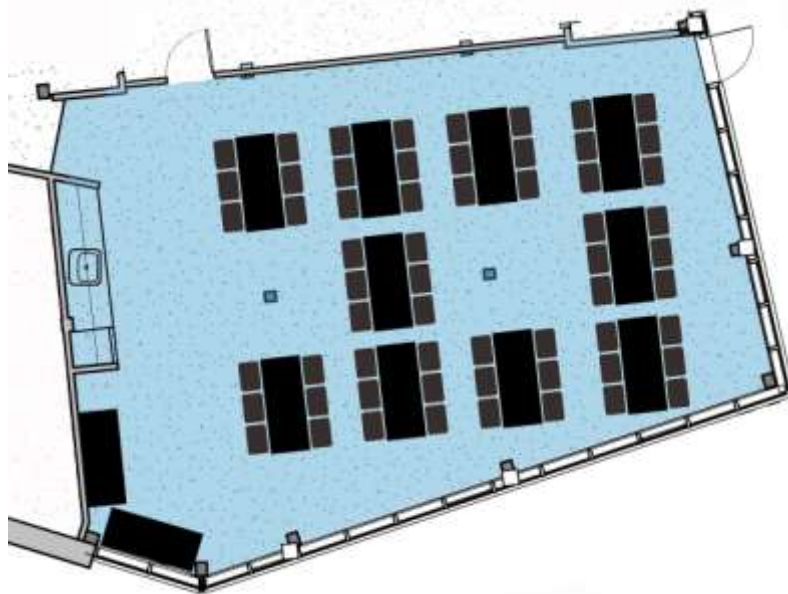

L'Espace éducatif

Capacité légale : 250 personnes dans la salle ou dans l'ensemble du bâtiment

Coquetel : Maximum recommandé 100 personnes

Théâtre : Maximum 60 personnes

Salle de classe : Maximum 45 personnes

L'Espace éducatif

Capacité légale : 250 personnes dans la salle ou dans l'ensemble du bâtiment

Présentation en U : Maximum recommandé 18 personnes

Cafétéria : Maximum 60 personnes

Grandes tablées : Maximum 60 personnes