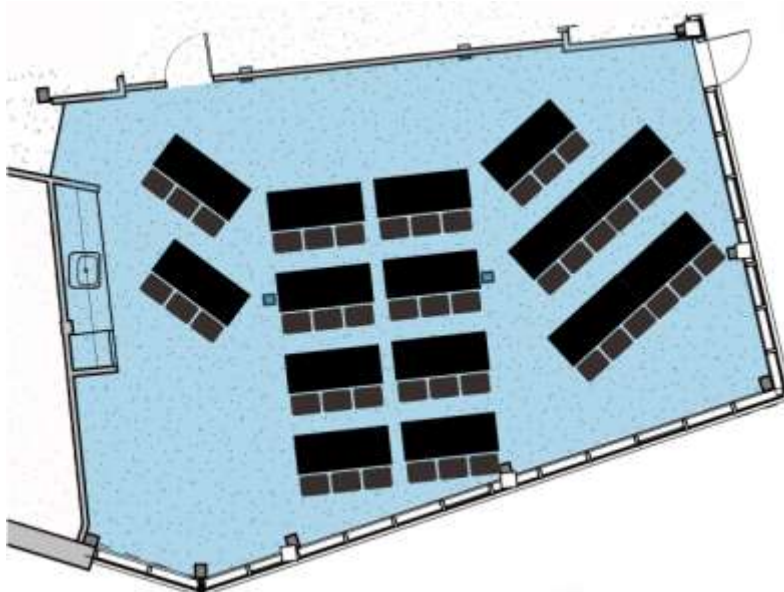

L'Espace éducatif

Capacité légale : 250 personnes dans la salle ou dans l'ensemble du bâtiment

Coquetel : Maximum recommandé 100 personnes

Théâtre : Maximum 60 personnes

Salle de classe : Maximum 45 personnes

L'Espace éducatif

Capacité légale : 250 personnes dans la salle ou dans l'ensemble du bâtiment

Présentation en U : Maximum recommandé 18 personnes

Cafétéria : Maximum 60 personnes

Grandes tablées : Maximum 60 personnes