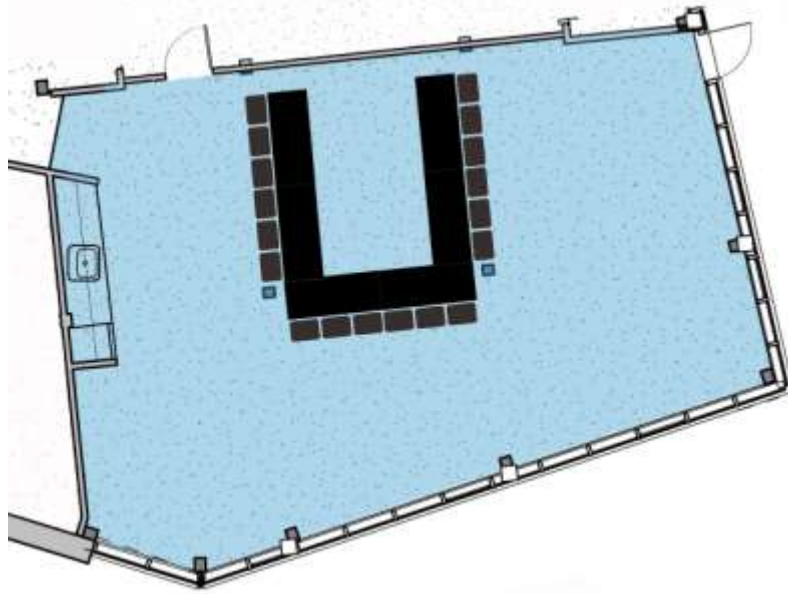

L'Espace éducatif

Capacité légale : 250 personnes dans la salle ou dans l'ensemble du bâtiment

Coquetel : Maximum recommandé 100 personnes

Théâtre : Maximum 60 personnes

Salle de classe : Maximum 45 personnes

L'Espace éducatif

Capacité légale : 250 personnes dans la salle ou dans l'ensemble du bâtiment

Présentation en U : Maximum recommandé 18 personnes

Cafétéria : Maximum 60 personnes

Grandes tablées : Maximum 60 personnes