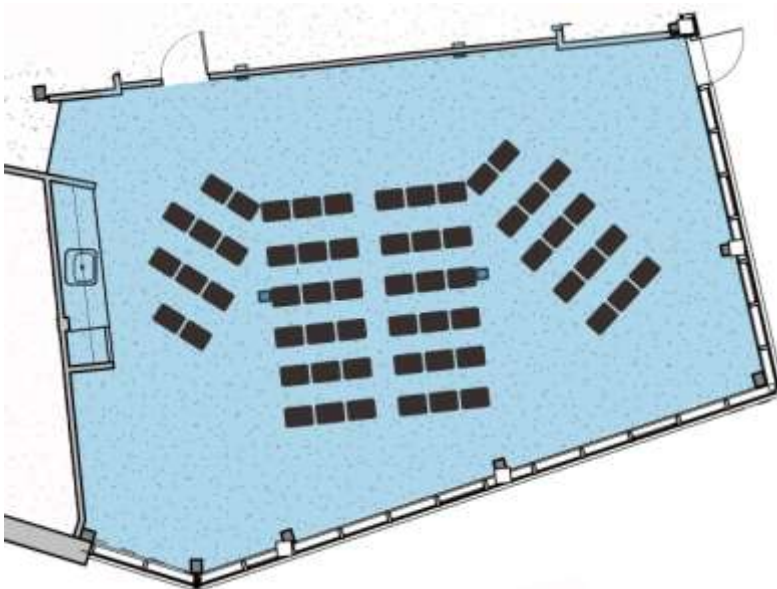

L'Espace éducatif

Capacité légale : 250 personnes dans la salle ou dans l'ensemble du bâtiment

Coquetel : Maximum recommandé 100 personnes

Théâtre : Maximum 60 personnes

Salle de classe : Maximum 45 personnes

L'Espace éducatif

Capacité légale : 250 personnes dans la salle ou dans l'ensemble du bâtiment

Présentation en U : Maximum recommandé 18 personnes

Cafétéria : Maximum 60 personnes

Grandes tablées : Maximum 60 personnes