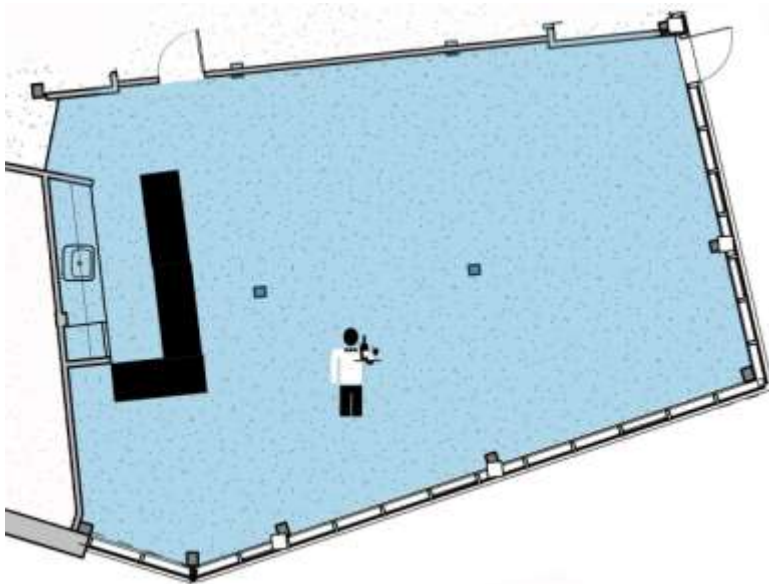

L'Espace éducatif

Capacité légale : 250 personnes dans la salle ou dans l'ensemble du bâtiment

Coquetel : Maximum recommandé 100 personnes

Théâtre : Maximum 60 personnes

Salle de classe : Maximum 45 personnes

L'Espace éducatif

Capacité légale : 250 personnes dans la salle ou dans l'ensemble du bâtiment

Présentation en U : Maximum recommandé 18 personnes

Cafétéria : Maximum 60 personnes

Grandes tablées : Maximum 60 personnes