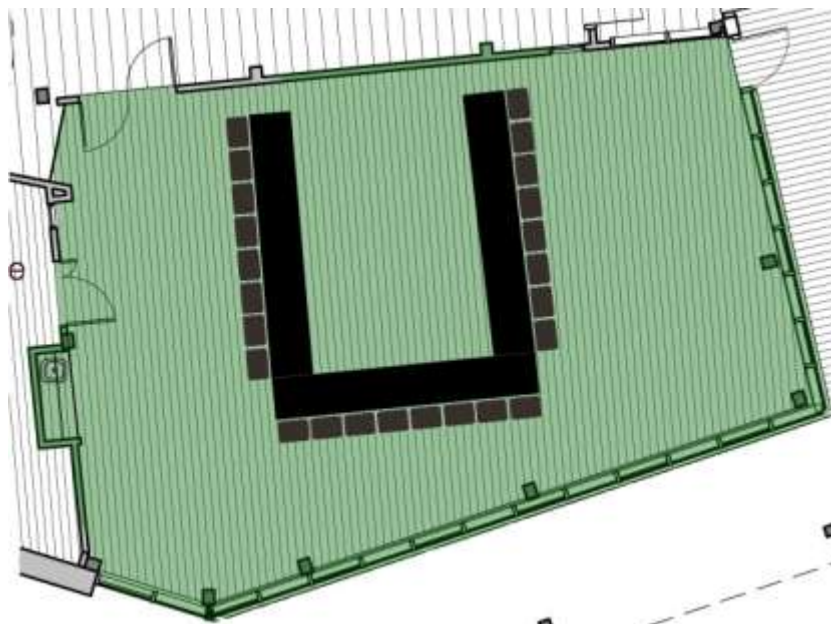

L'Espace de la coopération Desjardins

Capacité légale : 250 personnes dans la salle ou dans l'ensemble du bâtiment

Coquetel : Maximum recommandé 130 personnes

Théâtre : Maximum 100 personnes

Salle de classe : Maximum 36 personnes

L'Espace de la coopération Desjardins

Capacité légale : 250 personnes dans la salle ou dans l'ensemble du bâtiment

Présentation en U : Maximum recommandé 24 personnes

Banquet : Maximum 72 personnes

Banquet avec table d'honneur
Maximum 80 personnes

Maximum 96 personnes