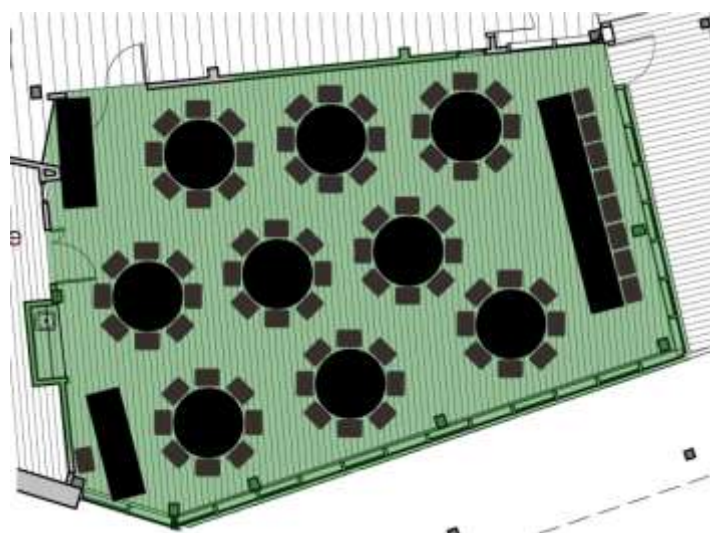

L'Espace de la coopération Desjardins

Capacité légale : 250 personnes dans la salle ou dans l'ensemble du bâtiment

Coquetel : Maximum recommandé 130 personnes

Théâtre : Maximum 100 personnes

Salle de classe : Maximum 36 personnes

L'Espace de la coopération Desjardins

Capacité légale : 250 personnes dans la salle ou dans l'ensemble du bâtiment

Présentation en U : Maximum recommandé 24 personnes

Banquet : Maximum 72 personnes

Banquet avec table d'honneur
Maximum 80 personnes