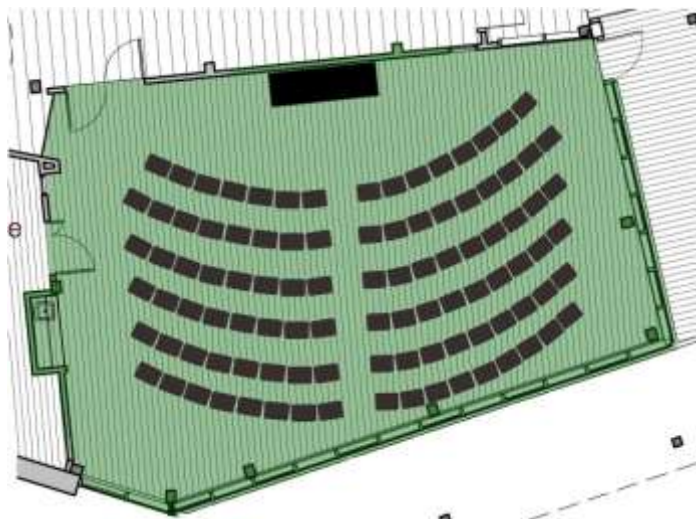

L'Espace de la coopération Desjardins

Capacité légale : 250 personnes dans la salle ou dans l'ensemble du bâtiment

Coquetel : Maximum recommandé 130 personnes

Théâtre : Maximum 100 personnes

Salle de classe : Maximum 36 personnes

L'Espace de la coopération Desjardins

Capacité légale : 250 personnes dans la salle ou dans l'ensemble du bâtiment

Présentation en U : Maximum recommandé 24 personnes

Banquet : Maximum 72 personnes

Banquet avec table d'honneur
Maximum 80 personnes

Maximum 96 personnes