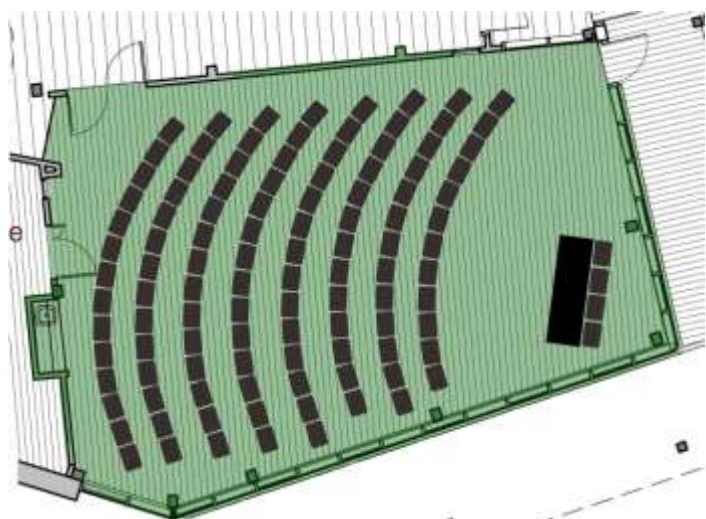

L'Espace de la coopération Desjardins

Capacité légale : 250 personnes dans la salle ou dans l'ensemble du bâtiment

Coquetel : Maximum recommandé 130 personnes

Théâtre : Maximum 100 personnes

Salle de classe : Maximum 36 personnes

L'Espace de la coopération Desjardins

Capacité légale : 250 personnes dans la salle ou dans l'ensemble du bâtiment

Présentation en U : Maximum recommandé 24 personnes

Banquet : Maximum 72 personnes

Banquet avec table d'honneur
Maximum 80 personnes

Maximum 96 personnes