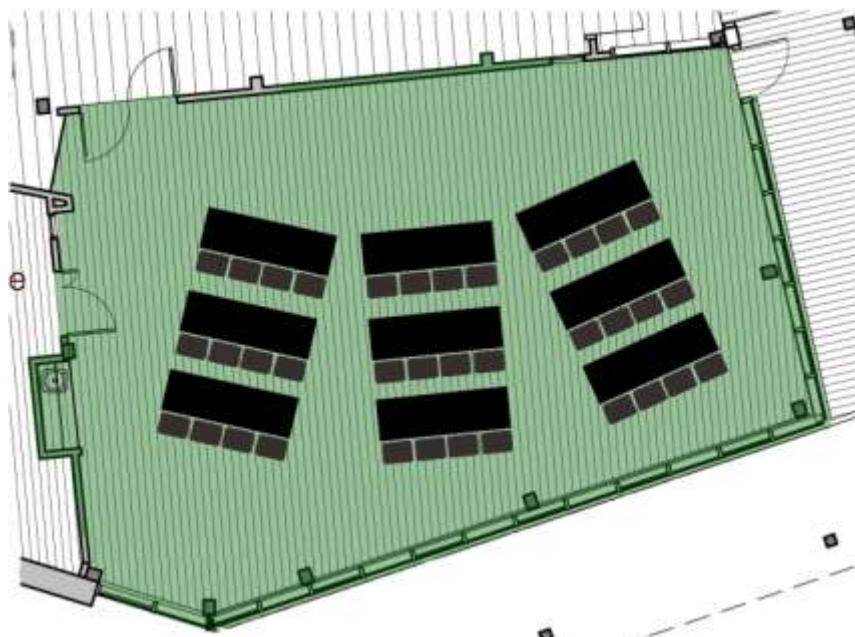

L'Espace de la coopération Desjardins

Capacité légale : 250 personnes dans la salle ou dans l'ensemble du bâtiment

Coquetel : Maximum recommandé 130 personnes

Théâtre : Maximum 100 personnes

Salle de classe : Maximum 36 personnes

L'Espace de la coopération Desjardins

Capacité légale : 250 personnes dans la salle ou dans l'ensemble du bâtiment

Présentation en U : Maximum recommandé 24 personnes

Banquet : Maximum 72 personnes

Banquet avec table d'honneur
Maximum 80 personnes

Maximum 96 personnes