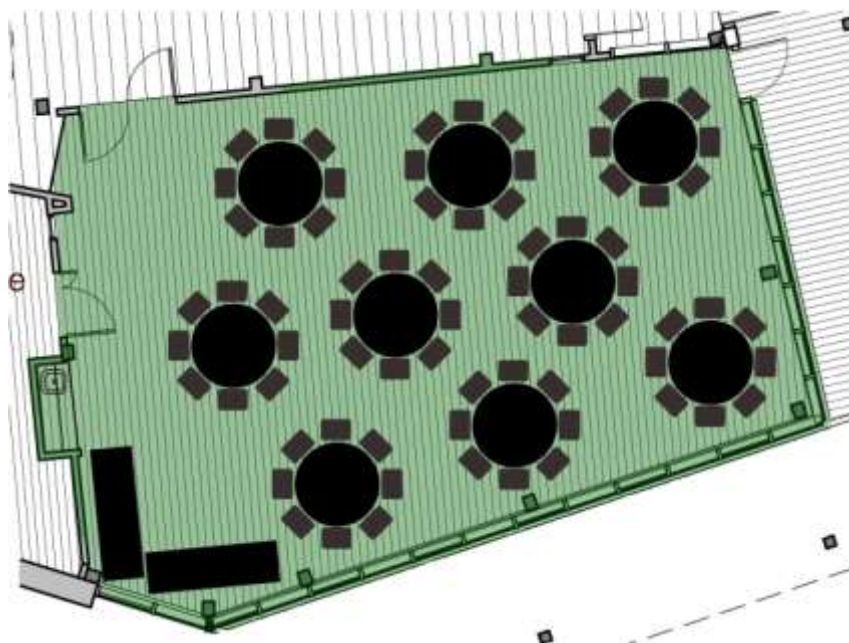

L'Espace de la coopération Desjardins

Capacité légale : 250 personnes dans la salle ou dans l'ensemble du bâtiment

Coquetel : Maximum recommandé 130 personnes

Théâtre : Maximum 100 personnes

Salle de classe : Maximum 36 personnes

L'Espace de la coopération Desjardins

Capacité légale : 250 personnes dans la salle ou dans l'ensemble du bâtiment

Présentation en U : Maximum recommandé 24 personnes

Banquet : Maximum 72 personnes

Banquet avec table d'honneur
Maximum 80 personnes

Maximum 96 personnes