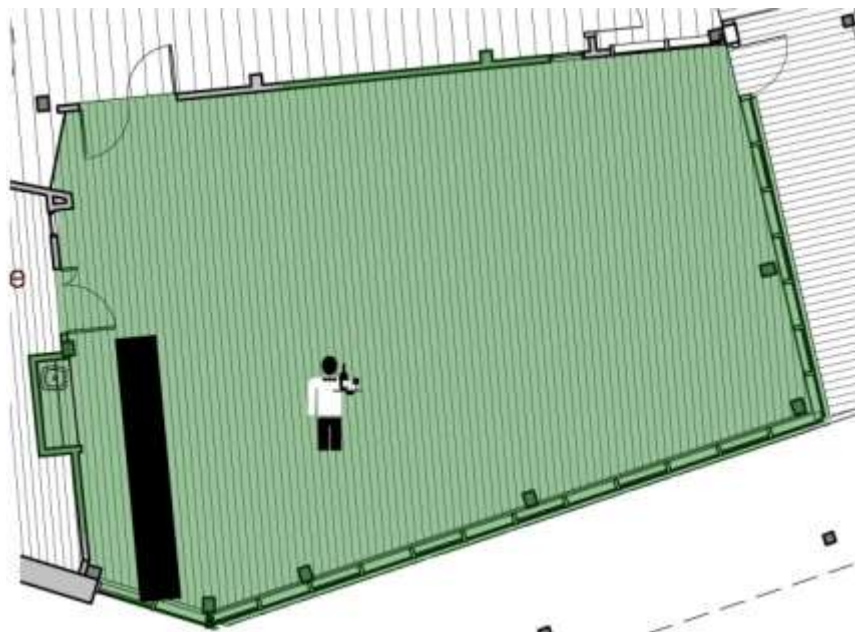

L'Espace de la coopération Desjardins

Capacité légale : 250 personnes dans la salle ou dans l'ensemble du bâtiment

Coquetel : Maximum recommandé 130 personnes

Théâtre : Maximum 100 personnes

Salle de classe : Maximum 36 personnes

L'Espace de la coopération Desjardins

Capacité légale : 250 personnes dans la salle ou dans l'ensemble du bâtiment

Présentation en U : Maximum recommandé 24 personnes

Banquet : Maximum 72 personnes

Banquet avec table d'honneur
Maximum 80 personnes

Maximum 96 personnes