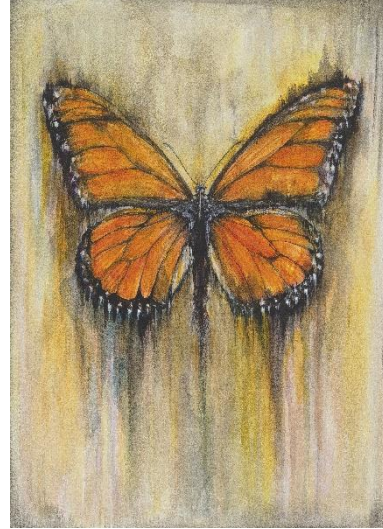

À propos de l'artiste

Gabrielle Sanche

Née à Magog, Gabrielle Sanche est intéressée par l'art dès l'enfance. À 12 ans, elle participe à son premier symposium d'art pour la Ville de Magog, où elle remporte une bourse de la relève artistique. Ses études secondaires en concentration Arts lui ont permis de développer son talent artistique. Diplômée en horticulture et en aménagement paysager, elle devient récipiendaire de la médaille du lieutenant-gouverneur du Québec en 2022. La nature est pour elle ce qu'est une œuvre d'art, un plaisir qui doit être partagé. Pour l'exposition *Transformation*, l'artiste multidisciplinaire et horticultrice paysagiste souhaite nous livrer son amour de la nature par une série d'aquarelles inédites.

[Facebook](#) | [Instagram](#)

Crédit photo artiste : © Heidi Boucher

Œuvre : © Sanche Gabrielle, *Danaus plexippus*, 2023

Crédit photo œuvre : © François Lafrance